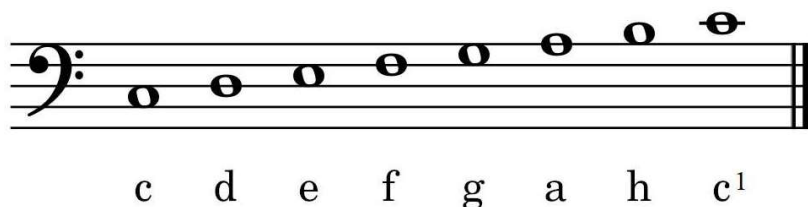

## Noty c – c<sup>1</sup> v basovém klíči

📌 Přehled:

📌 Pokud při hře na svůj nástroj basový klíč normálně nepoužíváš, zapamatuj si alespoň polohu těchto „klíčových“ not, abys při setkání s notovým zápisem v tomto klíči nebyl/a úplně bezradný/á.

Jak jistě víš, basovému klíči se říká také „f klíč“, jelikož jeho znak, který ne náhodou vznikl z písmena F, nám označuje linku, na které najdeme f malé (vyznačena červeně).

📌 Tip: Pro procvičování čtení not (nejen) v basovém klíči využij server: <http://cvicbna.zusbustehrad.cz>.