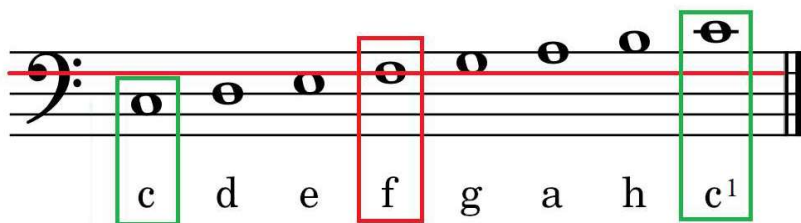

## Noty c – c<sup>1</sup> v basovém klíči

📌 Přehled:

📌 Pokud při hře na svůj nástroj basový klíč normálně nepoužíváš, zapamatuj si alespoň polohu těchto „klíčových“ not, abys při setkání s notovým zápisem v tomto klíči nebyl/a úplně bezradný/á.

Jak jistě víš, basovému klíči se říká také „f klíč“, jelikož jeho znak, který ne náhodou vznikl z písmena F, nám označuje linku, na které najdeme f malé (vyznačena červeně).

📌 Tip: Pro procvičování čtení not (nejen) v basovém klíči využij server: <http://cvicbna.zusbustehrad.cz>.